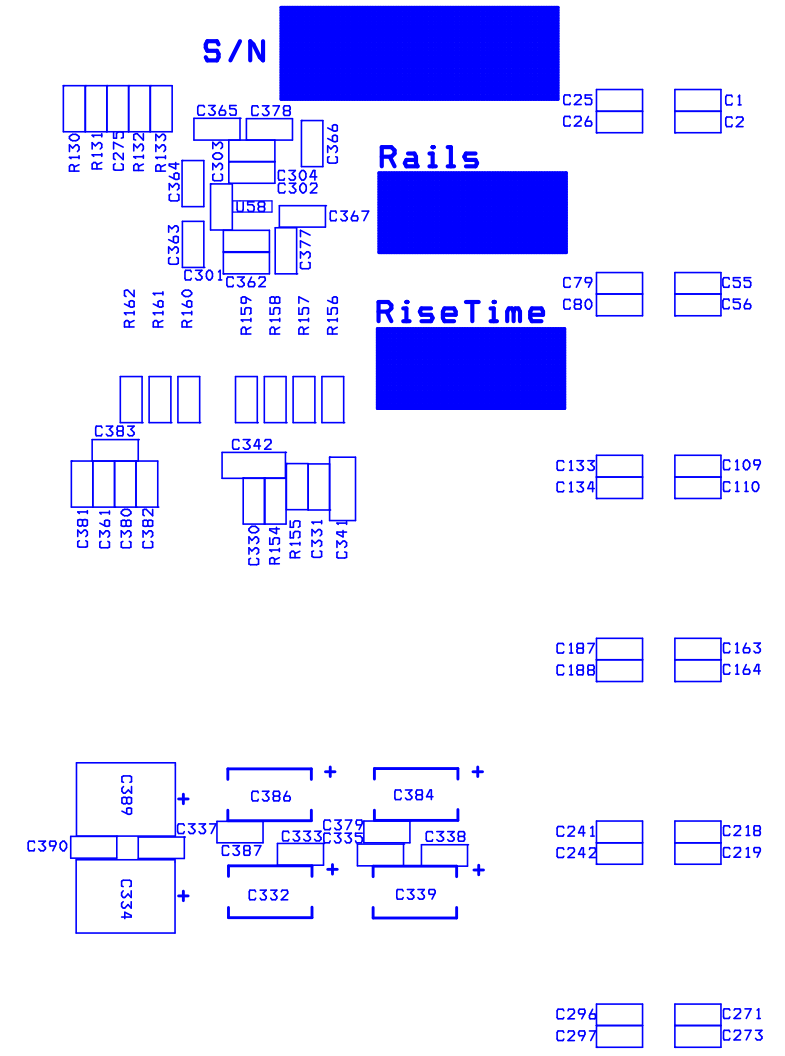

S/N

Rails

RiseTime

- R163
- R164
- R165
- R166
- R167
- R168
- R169
- R170
- R171
- R172
- R173
- R174
- R175
- R176
- R177
- R178
- R179
- R180
- R181